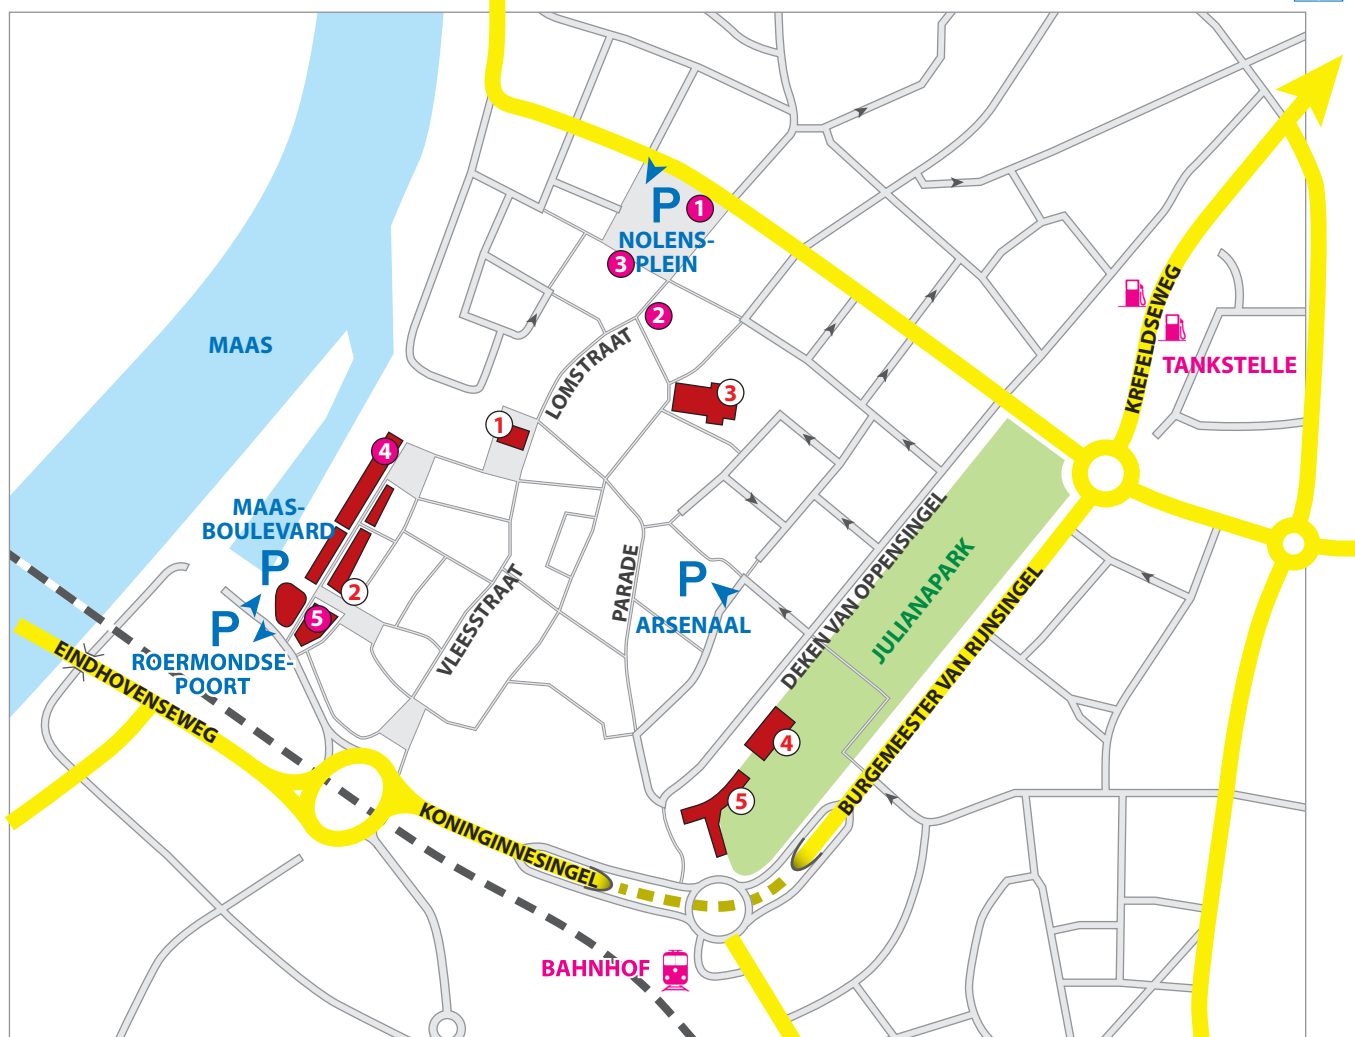

shoppen in
Venlo
de.shoppeninvenlo.info

- ① NOLENSPLEIN
- ② DIE 2 BRÜDER
- ③ APOTHEKE
- ④ SATURN, MAASBLVD
- ⑤ H&M, MAASBLVD

- ① DAS RATHAUS VON VENLO
- ② ROMERHAUS
- ③ ST. MARTINUS KIRCHE
- ④ MUSEUM VAN BOMMEL VAN DAM
- ⑤ LIMBURGS MUSEUM

5 Minuten Gehzeit
0 300m

40 61

40 61